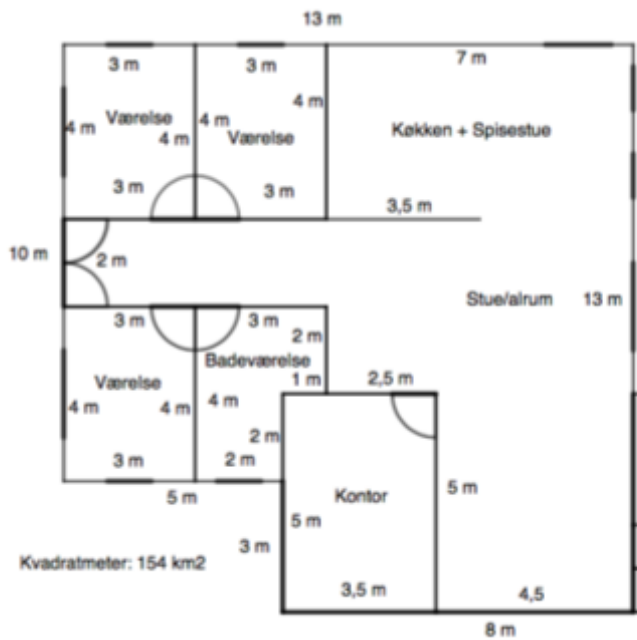

Gruppe: Linea og Mathilde 9.A - Avedøre skole.

Kvadratmeter: 154 km²

Plantegning:

Fra siden:

Fra oven (uden tag):

Forfra: